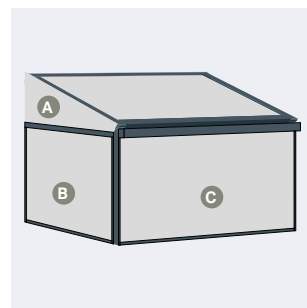

- **A** Für noch mehr Privatsphäre können Sie das Modell B128 P seitlich komplett mit einer festen Seitenmarkise verschließen.
- **B** Zipscreen (maximaler Ausfall B128 P ≤ 4 m).
- **C** optional B1100/B1350 (Solar) als Markise an der Vorderseite.